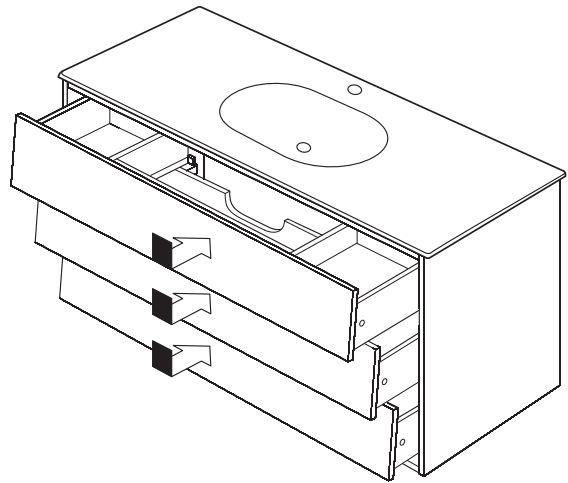

i

8

i

SE

Vid montering på regelvägg på ett avstånd av 1 m från badkar eller dusch måste väggen alltid förstärkas. Alla skruvfästningar skall ske i massiv konstruktion, t.ex betong, i reglar eller särskild konstruktionsdetalj. Skruvfästning får inte göras enbart i golv-, eller väggskiva. Krav på tätning gäller både i våtzon 1 och 2. Material för tätning ska fästa mot underlaget och vara vattenbeständigt, mögelresistent och åldersbeständigt.