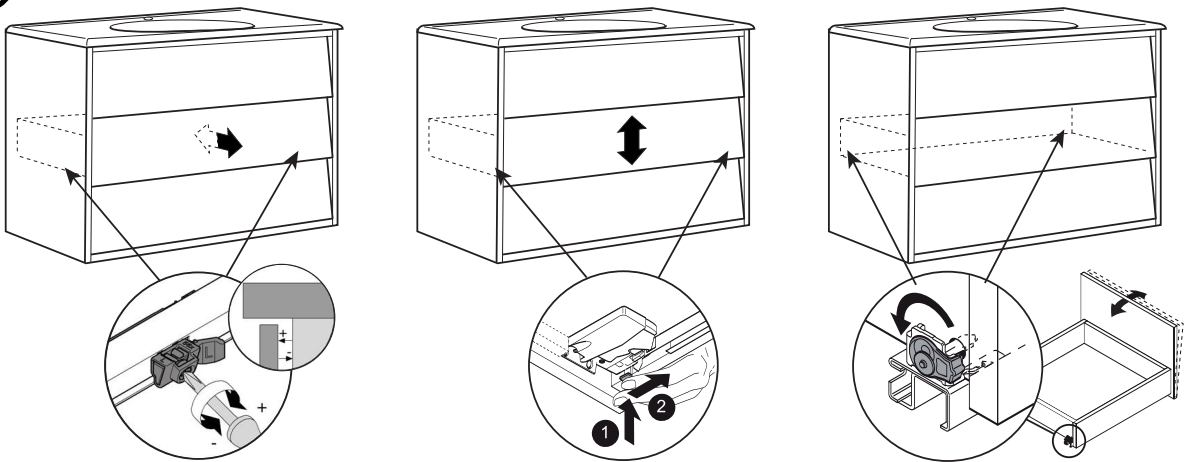

i

8

i

SE

Vid montering på regelvägg på ett avstånd av 1 m från badkar eller dusch måste väggen alltid förstärkas. Alla skruvfästningar skall ske i massiv konstruktion, t.ex betong, i reglar eller särskild konstruktionsdetalj. Skruvfästning får inte göras enbart i golv-, eller väggskiva. Krav på tätning gäller både i våtzon 1 och 2. Material för tätning ska fästa mot underlaget och vara vattenbeständigt, mögelresistent och åldersbeständigt.