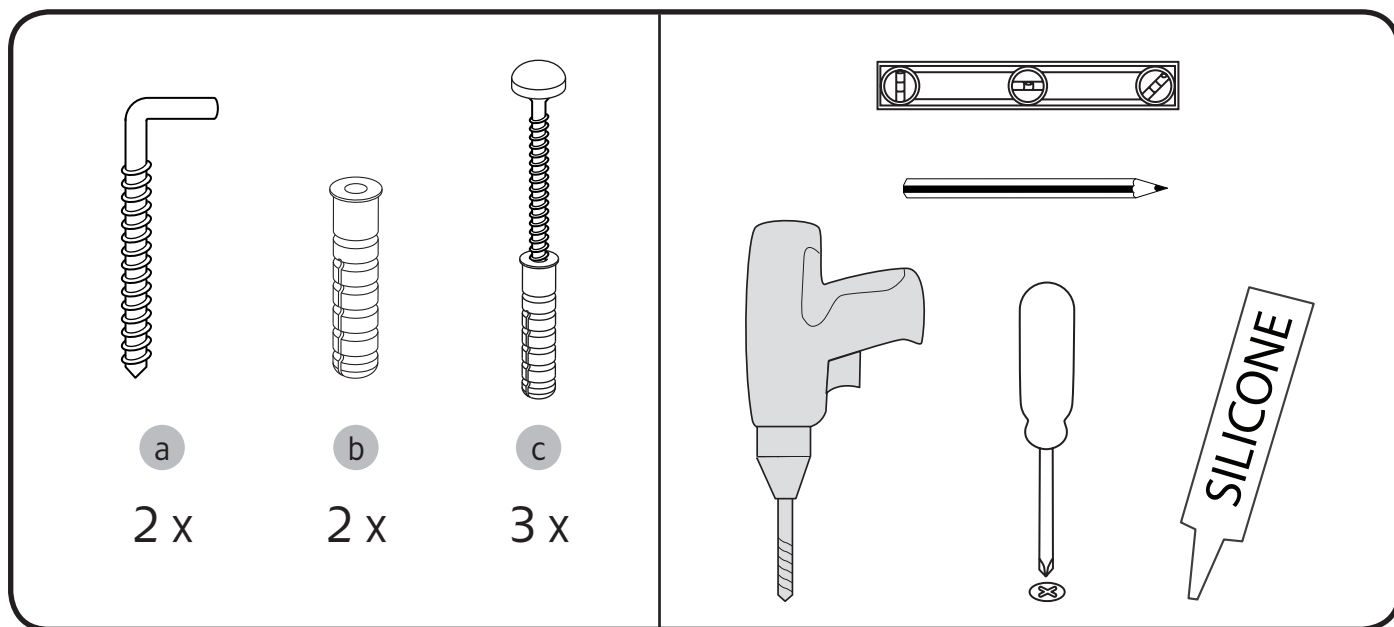

Hafa® Original 1200

Hafa®

Hafa
Svarvaregatan 5, Box 525
SE-301 80 Halmstad
SWEDEN

www.hafa.se
www.hafa.dk
www.hafabad.no
www.hafa.fi
www.hafabathroom.ru
www.hafa.eu

E-mail:
service@hafa.se