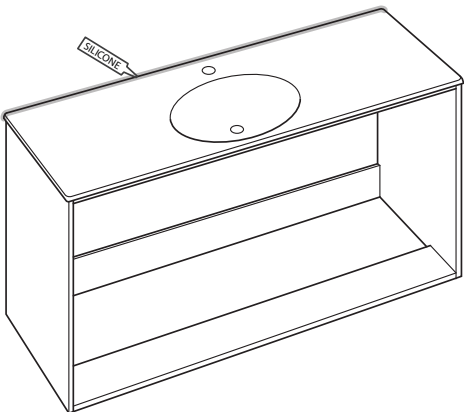

4

5

6

1

2

3

7

SILICONE

i

8

i

SE

Vid montering på regelvägg på ett avstånd av 1 m från badkar eller dusch måste väggen alltid förstärkas. Alla skruvfästningar skall ske i massiv konstruktion, t.ex betong, i reglar eller särskild konstruktionsdetalj. Skruvfästning får inte göras enbart i golv-, eller väggskiva. Krav på tätning gäller både i våtzon 1 och 2. Material för tätning ska fästa mot underlaget och vara vattenbeständigt, mögelresistent och åldersbeständigt.