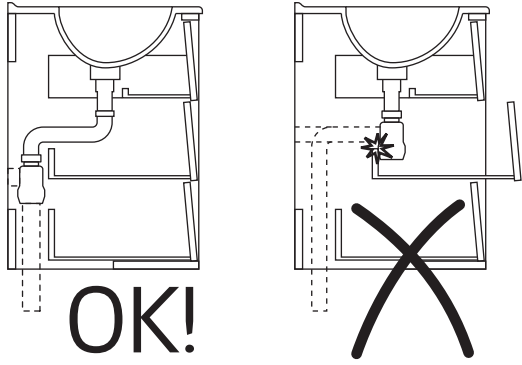

i

8

i

SE

Vid montering på regelvägg på ett avstånd av 1 m från badkar eller dusch måste väggen alltid förstärkas. Alla skruvfästningar skall ske i massiv konstruktion, t.ex betong, i reglar eller särskild konstruktionsdetalj. Skruvfästning får inte göras enbart i golv-, eller väggskiva. Krav på tätning gäller både i våtzon 1 och 2. Material för tätning ska fästa mot underlaget och vara vattenbeständigt, mögelresistent och åldersbeständigt.