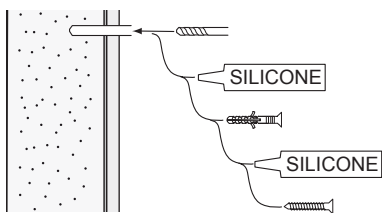

Hafa®

Hafa
Svarvaregatan 5, Box 525
SE-301 80 Halmstad
SWEDEN

www.hafa.se
www.hafa.dk
www.hafabad.no
www.hafa.fi
www.hafabathroom.ru
www.hafa.eu

E-mail:
service@hafa.se